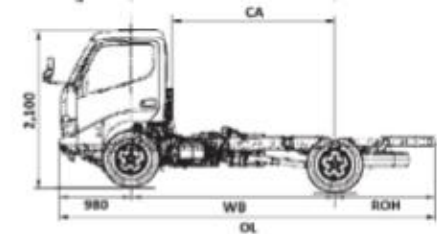

## HINO Serie 300

Modelo (Ver en la Puerta)		514		616	
Longitud de Chasis		Semi Largo	Largo	Semi Largo	Largo
Peso Bruto Vehicular		kg 4,500		kg 5,500	
Capacidad de Ejes	Delantero	kg 2,300			
	Trasero	kg 2,300		kg 4,360	
Peso del Chasis con Cabina		kg 1,965	kg 2,010	kg 2,140	kg 2,225
Carga sobre Chasis		kg 2,535	kg 2,490	kg 3,360	kg 3,275
Motor	Modelo	N04C-VC (Euro 4)		N04C-UV (Euro 4)	
	Tipo	Diésel, 4 cilindros, 16 válvulas, Turbocargado y Postenfriado con Riel Común			
	Desplazamiento	lts 4.009			
	Potencia	hp@ rpm 136 hp @ 2,500 rpm's		hp@ rpm 150 hp @ 2,500 rpm's	
	Torque	lb-pie@ rpm 288 lb-pie @ 1,400 rpm's		lb-pie@ rpm 310 lb-pie @ 1,400 rpm's	
Embrague	Tipo y Tamaño	Disco Sencillo, 300 mm de diámetro		Disco Sencillo, 325 mm de diámetro	
Transmisión Manual		De 5 velocidades, con sobre marcha en la última velocidad			
Eje Trasero	Relación	4.625		5.375	
Frenos	Servicio	De Disco adelante y de Tambor con auto ajustador atrás, Incluye LSPV			
	Estacionamiento	Mecánico detrás de la Transmisión			
Suspensión	Delantera	Hojas Semi elípticas reforzadas, con Barra Estabilizadora y Amortiguadores			
	Trasera	Hojas Semi elípticas con Muelle Auxiliar y Amortiguadores			
Llantas Delanteras y Traseras		5 llantas 205/75R16		7 llantas 205/75R16	
Rines Delanteros y Traseros		16.0 x 5.50			
Capacidad Tanque de Combustible		lts 70	lts 100	lts 70	lts 100
Velocidad Máxima		km/h 118		km/h 102	
Habilidad de Pendiente Máxima		% 60.0			
Sistema Eléctrico	Tipo	24 Volts, Negativo a Tierra			
	Baterías	2 en Serie de 12 Volts			
	Alternador	24 Volts – 60 Amp			

MODELO 514

MODELO 616

DIMENSIONES (mm)					
Modelo	Chasis	WB	OL	CA	ROH
514	Semi Largo	2,525	4,670	1,945	1,135
	Largo	2,800	5,185	2,220	1,375
616	Semi Largo	2,525	4,710	1,945	1,135
	Largo	3,400	5,965	2,820	1,555