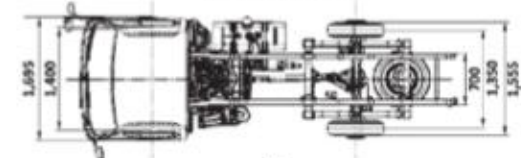

## HINO Serie 300

Modelo (Ver en la Puerta)		514		616	
Longitud de Chasis		Semi Largo	Largo	Semi Largo	Largo
Peso Bruto Vehicular		kg 4,500		kg 5,500	
Capacidad de Ejes	Delantero	kg 2,300			
	Trasero	kg 2,300		kg 4,360	
Peso del Chasis con Cabina		kg 1,965	kg 2,010	kg 2,140	kg 2,225
Carga sobre Chasis		kg 2,535	kg 2,490	kg 3,360	kg 3,275
Motor	Modelo	N04C-VC (Euro 4)		N04C-UV (Euro 4)	
	Tipo	Diésel, 4 cilindros, 16 válvulas, Turbocargado y Postenfriado con Riel Común			
	Desplazamiento	lts 4.009			
	Potencia	hp@ rpm 136 hp @ 2,500 rpm's		hp@ rpm 150 hp @ 2,500 rpm's	
	Torque	lb-pie@ rpm 288 lb-pie @ 1,400 rpm's		lb-pie@ rpm 310 lb-pie @ 1,400 rpm's	
Embrague	Tipo y Tamaño	Disco Sencillo, 300 mm de diámetro		Disco Sencillo, 325 mm de diámetro	
Transmisión Manual		De 5 velocidades, con sobre marcha en la última velocidad			
Eje Trasero	Relación	4.625		5.375	
Frenos	Servicio	De Disco adelante y de Tambor con auto ajustador atrás, Incluye LSPV			
	Estacionamiento	Mecánico detrás de la Transmisión			
Suspensión	Delantera	Hojas Semi elípticas reforzadas, con Barra Estabilizadora y Amortiguadores			
	Trasera	Hojas Semi elípticas con Muelle Auxiliar y Amortiguadores			
Llantas Delanteras y Traseras		5 llantas 205/75R16		7 llantas 205/75R16	
Rines Delanteros y Traseros		16.0 x 5.50			
Capacidad Tanque de Combustible		lts 70	lts 100	lts 70	lts 100
Velocidad Máxima		km/h 118		km/h 102	
Habilidad de Pendiente Máxima		% 60.0			
Sistema Eléctrico	Tipo	24 Volts, Negativo a Tierra			
	Baterías	2 en Serie de 12 Volts			
	Alternador	24 Volts – 60 Amp			

MODELO 514

MODELO 616

DIMENSIONES (mm)					
Modelo	Chasis	WB	OL	CA	ROH
514	Semi Largo	2,525	4,670	1,945	1,135
	Largo	2,800	5,185	2,220	1,375
616	Semi Largo	2,525	4,710	1,945	1,135
	Largo	3,400	5,965	2,820	1,555