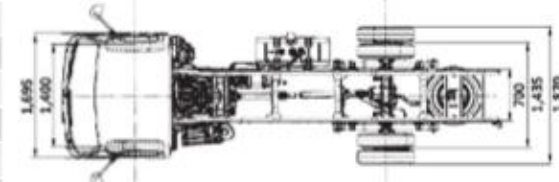

## HINO Serie 300

Modelo (Ver en la Puerta)		514		616	
Longitud de Chasis		Semi Largo	Largo	Semi Largo	Largo
Peso Bruto Vehicular		kg 4,500		kg 5,500	
Capacidad de Ejes	Delantero	kg 2,300			
	Trasero	kg 2,300		kg 4,360	
Peso del Chasis con Cabina		kg 1,965	kg 2,010	kg 2,140	kg 2,225
Carga sobre Chasis		kg 2,535	kg 2,490	kg 3,360	kg 3,275
Motor	Modelo	N04C-VC (Euro 4)		N04C-UV (Euro 4)	
	Tipo	Diésel, 4 cilindros, 16 válvulas, Turbocargado y Postenfriado con Riel Común			
	Desplazamiento	lts 4.009			
	Potencia	hp@ rpm 136 hp @ 2,500 rpm's		hp@ rpm 150 hp @ 2,500 rpm's	
	Torque	lb-pie@ rpm 288 lb-pie @ 1,400 rpm's		lb-pie@ rpm 310 lb-pie @ 1,400 rpm's	
Embrague	Tipo y Tamaño	Disco Sencillo, 300 mm de diámetro		Disco Sencillo, 325 mm de diámetro	
Transmisión Manual		De 5 velocidades, con sobre marcha en la última velocidad			
Eje Trasero	Relación	4.625		5.375	
Frenos	Servicio	De Disco adelante y de Tambor con auto ajustador atrás, Incluye LSPV			
	Estacionamiento	Mecánico detrás de la Transmisión			
Suspensión	Delantera	Hojas Semi elípticas reforzadas, con Barra Estabilizadora y Amortiguadores			
	Trasera	Hojas Semi elípticas con Muelle Auxiliar y Amortiguadores			
Llantas Delanteras y Traseras		5 llantas 205/75R16		7 llantas 205/75R16	
Rines Delanteros y Traseros		16.0 x 5.50			
Capacidad Tanque de Combustible		lts 70	lts 100	lts 70	lts 100
Velocidad Máxima		km/h 118		km/h 102	
Habilidad de Pendiente Máxima		% 60.0			
Sistema Eléctrico	Tipo	24 Volts, Negativo a Tierra			
	Baterías	2 en Serie de 12 Volts			
	Alternador	24 Volts – 60 Amp			

MODELO 514

MODELO 616

DIMENSIONES (mm)					
Modelo	Chasis	WB	OL	CA	ROH
514	Semi Largo	2,525	4,670	1,945	1,135
	Largo	2,800	5,185	2,220	1,375
616	Semi Largo	2,525	4,710	1,945	1,135
	Largo	3,400	5,965	2,820	1,555