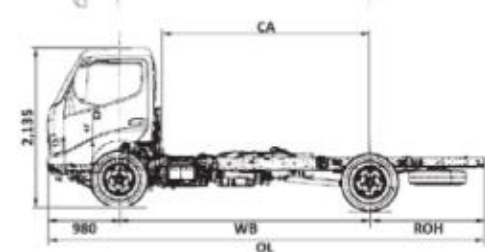

## HINO Serie 300

Modelo (Ver en la Puerta)		514		616	
Longitud de Chasis		Semi Largo	Largo	Semi Largo	Largo
Peso Bruto Vehicular		kg 4,500		kg 5,500	
Capacidad de Ejes	Delantero	kg 2,300			
	Trasero	kg 2,300		kg 4,360	
Peso del Chasis con Cabina		kg 1,965	kg 2,010	kg 2,140	kg 2,225
Carga sobre Chasis		kg 2,535	kg 2,490	kg 3,360	kg 3,275
Motor	Modelo	N04C-VC (Euro 4)		N04C-UV (Euro 4)	
	Tipo	Diésel, 4 cilindros, 16 válvulas, Turbocargado y Postenfriado con Riel Común			
	Desplazamiento	lts 4.009			
	Potencia	hp@ rpm 136 hp @ 2,500 rpm's		hp@ rpm 150 hp @ 2,500 rpm's	
	Torque	lb-pie@ rpm 288 lb-pie @ 1,400 rpm's		lb-pie@ rpm 310 lb-pie @ 1,400 rpm's	
Embrague	Tipo y Tamaño	Disco Sencillo, 300 mm de diámetro		Disco Sencillo, 325 mm de diámetro	
Transmisión Manual		De 5 velocidades, con sobre marcha en la última velocidad			
Eje Trasero	Relación	4.625		5.375	
Frenos	Servicio	De Disco adelante y de Tambor con auto ajustador atrás, Incluye LSPV			
	Estacionamiento	Mecánico detrás de la Transmisión			
Suspensión	Delantera	Hojas Semi elípticas reforzadas, con Barra Estabilizadora y Amortiguadores			
	Trasera	Hojas Semi elípticas con Muelle Auxiliar y Amortiguadores			
Llantas Delanteras y Traseras		5 llantas 205/75R16		7 llantas 205/75R16	
Rines Delanteros y Traseros		16.0 x 5.50			
Capacidad Tanque de Combustible		lts 70	lts 100	lts 70	lts 100
Velocidad Máxima		km/h 118		km/h 102	
Habilidad de Pendiente Máxima		% 60.0			
Sistema Eléctrico	Tipo	24 Volts, Negativo a Tierra			
	Baterías	2 en Serie de 12 Volts			
	Alternador	24 Volts – 60 Amp			

MODELO 514

MODELO 616

DIMENSIONES (mm)					
Modelo	Chasis	WB	OL	CA	ROH
514	Semi Largo	2,525	4,670	1,945	1,135
	Largo	2,800	5,185	2,220	1,375
616	Semi Largo	2,525	4,710	1,945	1,135
	Largo	3,400	5,965	2,820	1,555