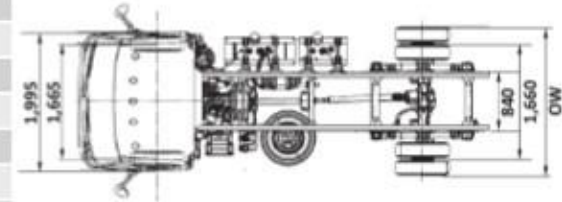

HINO Serie 300

Nueva Plataforma

EURO 4

MODELO 716, 816

Powered by
ECODRIVE 
HINO Haciendo crecer su negocio, cuidando el medio ambiente

HINO Serie 300 (Nueva Plataforma)

Modelo (Ver en la Puerta)		716			816		
Longitud de Chasis		Semi Largo	Largo	Súper Largo	Semi Largo	Largo	Súper Largo
Peso Bruto Vehicular		kg	6,500			7,250	
Capacidad de Ejes	Delantero	kg	2,430			3,100	
	Trasero	kg	4,480			6,200	
Peso del Chasis con Cabina		kg	2,570	2,695	2,705	2,655	2,775
Carga sobre Chasis		kg	3,930	3,805	3,795	4,595	4,475
Motor	Modelo	N04C-UV (Euro 4)					
	Tipo	Diésel, 4 cilindros, 16 válvulas, Turbocargado y Postenfriado con Riel Común					
	Desplazamiento	lts	4.009				
	Potencia	hp@ rpm	150 hp @ 2,500 rpm's				
	Torque	lb-pie@ rpm	310 lb-pie @ 1,400 rpm's				
Embrague	Tipo y Tamaño	Disco Sencillo, Tipo Diafragma, 325 mm de diámetro					
Transmisión Manual		De 6 velocidades, con sobre marcha en la última velocidad					
Eje Trasero	Relación	5.571	5.142		5.571	5.142	
Frenos	Servicio	De Disco en las 4 ruedas, Incluye Sistema ABS					
	Estacionamiento	Mecánico detrás de la Transmisión					
Suspensión	Delantera	Hojas Semi elípticas reforzadas, con Barra Estabilizadora y Amortiguadores					
	Trasera	Hojas Semi elípticas con Muelle Auxiliar y Amortiguadores					
Llantas Delanteras y Traseras		7 llantas 215/85R16			7 llantas 215/75R17.5		
Rines Delanteros y Traseros		16.0 x 5.50			17.5 x 6.00		
Capacidad Tanque de Combustible		lts	100	100 + 70		100	100 + 70
Velocidad Máxima		km/h	103	112		103	111
Habilidad de Pendiente Máxima		%	60.0	56.7		54.9	49.5
Sistema Eléctrico	Tipo	12 Volts, Negativo a Tierra					
	Baterías	2 en Paralelo de 12 Volts					
	Alternador	12 Volts – 130 Amp					

DIMENSIONES (mm)						
Modelo	Chasis	WB	OL	CA	OH	OW
716	Semi Largo	2,900	5,005	2,340	2,360	2,120
	Largo	3,500	5,605	2,940		
	Súper Largo	3,800	5,905	3,240		
816	Semi Largo	2,900	5,005	2,340	2,375	2,125
	Largo	3,500	5,605	2,940		
	Súper Largo	3,800	5,905	3,240		