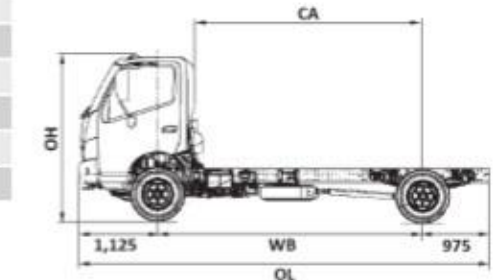

HINO Serie 300

Nueva Plataforma

EURO 4

MODELO 716, 816

Powered by
ECODRIVE 
HINO Haciendo crecer su negocio, cuidando el medio ambiente

HINO Serie 300 (Nueva Plataforma)

Modelo (Ver en la Puerta)		716			816		
Longitud de Chasis		Semi Largo	Largo	Súper Largo	Semi Largo	Largo	Súper Largo
Peso Bruto Vehicular		kg	6,500			7,250	
Capacidad de Ejes	Delantero	kg	2,430			3,100	
	Trasero	kg	4,480			6,200	
Peso del Chasis con Cabina		kg	2,570	2,695	2,705	2,655	2,775
Carga sobre Chasis		kg	3,930	3,805	3,795	4,595	4,475
Motor	Modelo	N04C-UV (Euro 4)					
	Tipo	Diésel, 4 cilindros, 16 válvulas, Turbocargado y Postenfriado con Riel Común					
	Desplazamiento	lts	4.009				
	Potencia	hp@ rpm	150 hp @ 2,500 rpm's				
	Torque	lb-pie@ rpm	310 lb-pie @ 1,400 rpm's				
Embrague	Tipo y Tamaño	Disco Sencillo, Tipo Diafragma, 325 mm de diámetro					
Transmisión Manual		De 6 velocidades, con sobre marcha en la última velocidad					
Eje Trasero	Relación	5.571	5.142		5.571	5.142	
Frenos	Servicio	De Disco en las 4 ruedas, Incluye Sistema ABS					
	Estacionamiento	Mecánico detrás de la Transmisión					
Suspensión	Delantera	Hojas Semi elípticas reforzadas, con Barra Estabilizadora y Amortiguadores					
	Trasera	Hojas Semi elípticas con Muelle Auxiliar y Amortiguadores					
Llantas Delanteras y Traseras		7 llantas 215/85R16			7 llantas 215/75R17.5		
Rines Delanteros y Traseros		16.0 x 5.50			17.5 x 6.00		
Capacidad Tanque de Combustible		lts	100	100 + 70		100	100 + 70
Velocidad Máxima		km/h	103	112		103	111
Habilidad de Pendiente Máxima		%	60.0	56.7		54.9	49.5
Sistema Eléctrico	Tipo	12 Volts, Negativo a Tierra					
	Baterías	2 en Paralelo de 12 Volts					
	Alternador	12 Volts – 130 Amp					

DIMENSIONES (mm)						
Modelo	Chasis	WB	OL	CA	OH	OW
716	Semi Largo	2,900	5,005	2,340	2,360	2,120
	Largo	3,500	5,605	2,940		
	Súper Largo	3,800	5,905	3,240		
816	Semi Largo	2,900	5,005	2,340	2,375	2,125
	Largo	3,500	5,605	2,940		
	Súper Largo	3,800	5,905	3,240		